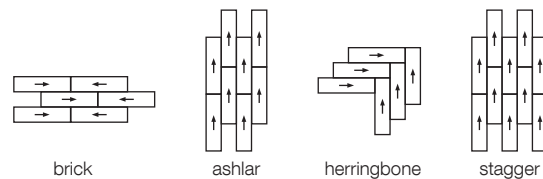

PIVOT - ekologiczne panele EcoWorx™

Parametr	Norma	Pivot
Typ produktu		ekologiczny panel podłogowy (bez PVC)
Kolekcja		Art+Science
Numer katalogowy		4499V
Podłoże	EN 1307	EcoWorx resilient
Waga całkowita	EN ISO 23997	3490 g/m²
Grubość całkowita	EN ISO 24346	2.5 mm
Wymiary	EN 994	21.01 x 129.01 cm | 16 paneli (4.33m²) na pudełko
Waga pudełka		16.52kg
Warstwa zabezpieczająca		ExoGuard+®
Klasyfikacja zastosowań	ISO 10874	34 (very heavy commercial)
Palność	EN 13501-1	Bfl-S1
Rezystancja termiczna	ISO 8302	0.013 m² K/W
Antypoślizgowość	BS 7976-2	na sucho: 58 PTV / na mokro: 52 PTV
	DIN 51130	R10
Stabilność wymiarów	EN ISO 23999	≤ 0.15%
Fotele na kółkach	EN 425/ISO 4918	odporna
Pochłanianie dźwięków uderzenia	BS EN ISO 10140	ΔLw 9dB / 20dB z 2 mm podkładem
Odporność na płowienie	BS EN ISO 105-B02	8
Gwarancja producenta		15 lat

Metody instalacji